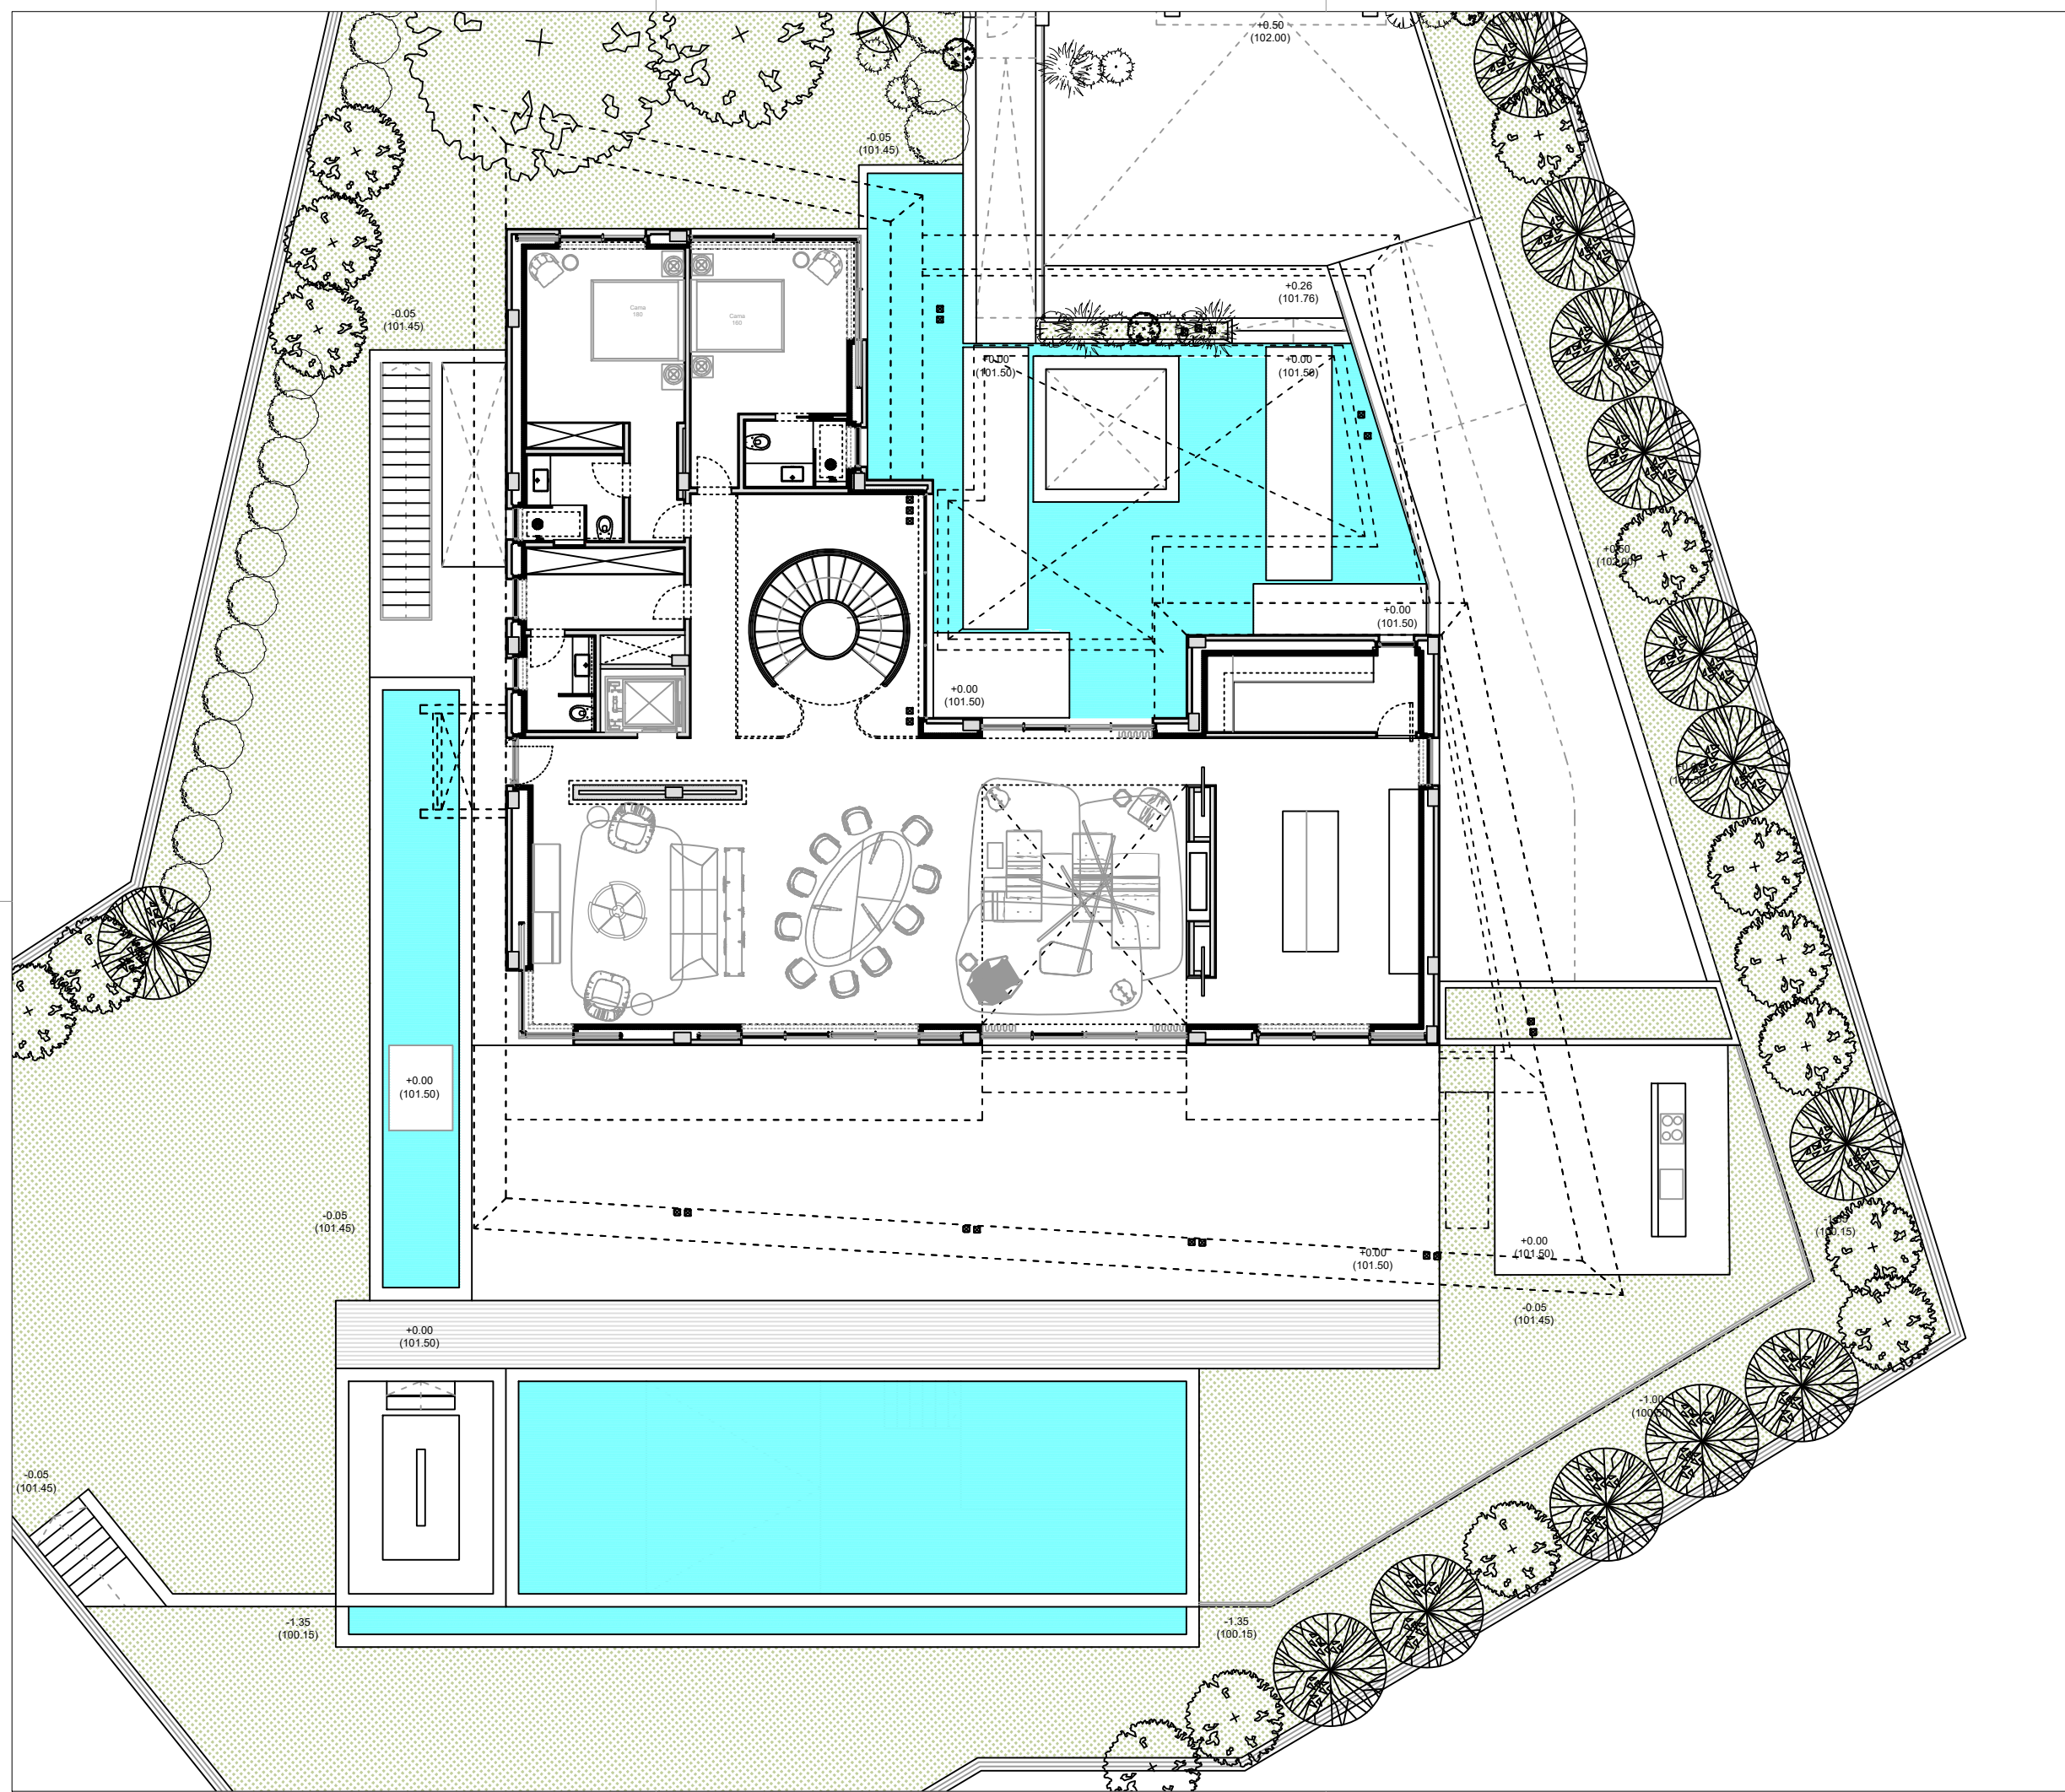

LEYENDA:

VASCO TRIGO
HEY@VASCOTRIGO.COM . MARBELLA - PORTO

PROYECTO

VHN - VILLA 02

DIRECCIÓN

MARBELLA, ESPAÑA

FASE DEL PROYECTO

PROYECTO DE EJECUCIÓN

DESIGNACIÓN / DESCRIPCIÓN

PLANTA BAJA

FECHA

01/08/2023

DIBUJO Nº

MOB.VII.02

ESCALA

1/150

TODAS LAS DIMENSIONES DEBEN SER CONFIRMADAS EN OBRA. ESTE DIBUJO ESTÁ ACTUALIZADO POR LOS DIBUJOS A MAYOR ESCALA.

CUALQUIER PREGUNTA SOBRE LA INTERPRETACIÓN DEBE SER RESUELTA A TIEMPO CON LOS DISEÑADORES DE ESTE DOCUMENTO.

ESTE DIBUJO NO PUEDE SER REPRODUCIDO EN TOTAL O EN PARTE SIN PERMISO EXPRESO